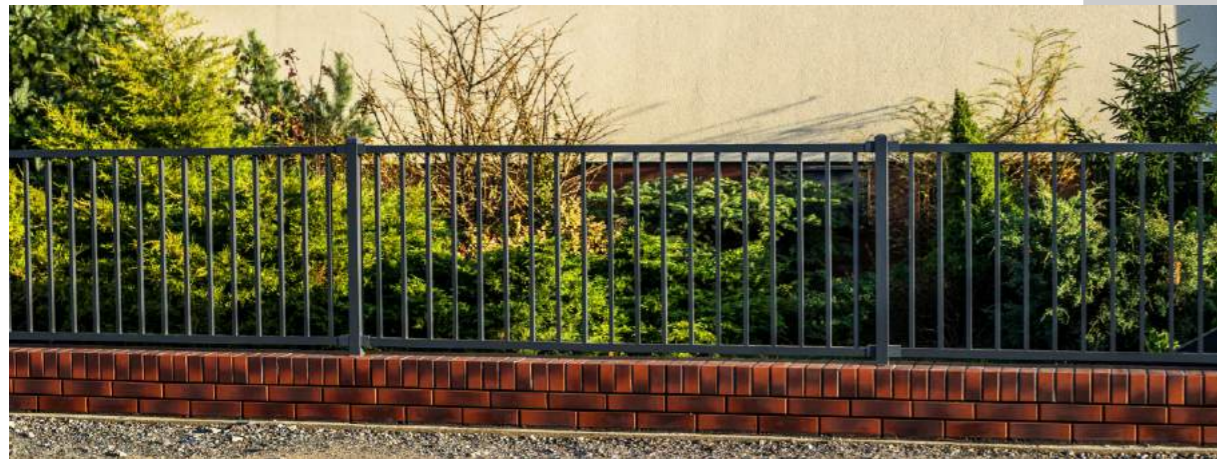

**PREMIUM**  
aluminum fences

Ogrodzenia i balustrady Alfen to nie tylko perfekcyjne wykonanie oraz niespotykana dbałość o szczegóły, to również najwyższa jakość materiałów użytych do produkcji. Dzięki własnemu systemowi profili aluminiowych proces produkcji jest bardzo wydajny i przyjazny środowisku - **wyeliminowaliśmy spawanie**. Wszystkie operacje wykonywane są z użyciem najnowszych technologii obróbki - **centra obróbcze CNC**. Bazujemy na własnym know-how, które nabyliśmy podczas wielu lat produkcji wyrobów z aluminium - **w przyszłym roku będziemy obchodzić trzydziestolecie działalności!**

Zwieńczeniem procesu produkcji jest malowanie we własnej lakierni proszkowej. W procesie malowania stosujemy najnowsze technologie chemicznego przygotowania powierzchni, dzięki czemu powłoka lakiernicza jest niespotykane trwała. Systematyczne badania w komorze solnej potwierdzają jakość zabezpieczenia powierzchni w klasie C5 kategorii korozyjności (najwyższa).

R07

/RETRO  
R08

**/RETRO  
R09**

**/CLASSIC  
C01**

**/CLASSIC  
C05**

/CLASSIC  
C06

**/BALUSTRADY  
B-C01**

**PREMIUM**  
aluminum fences