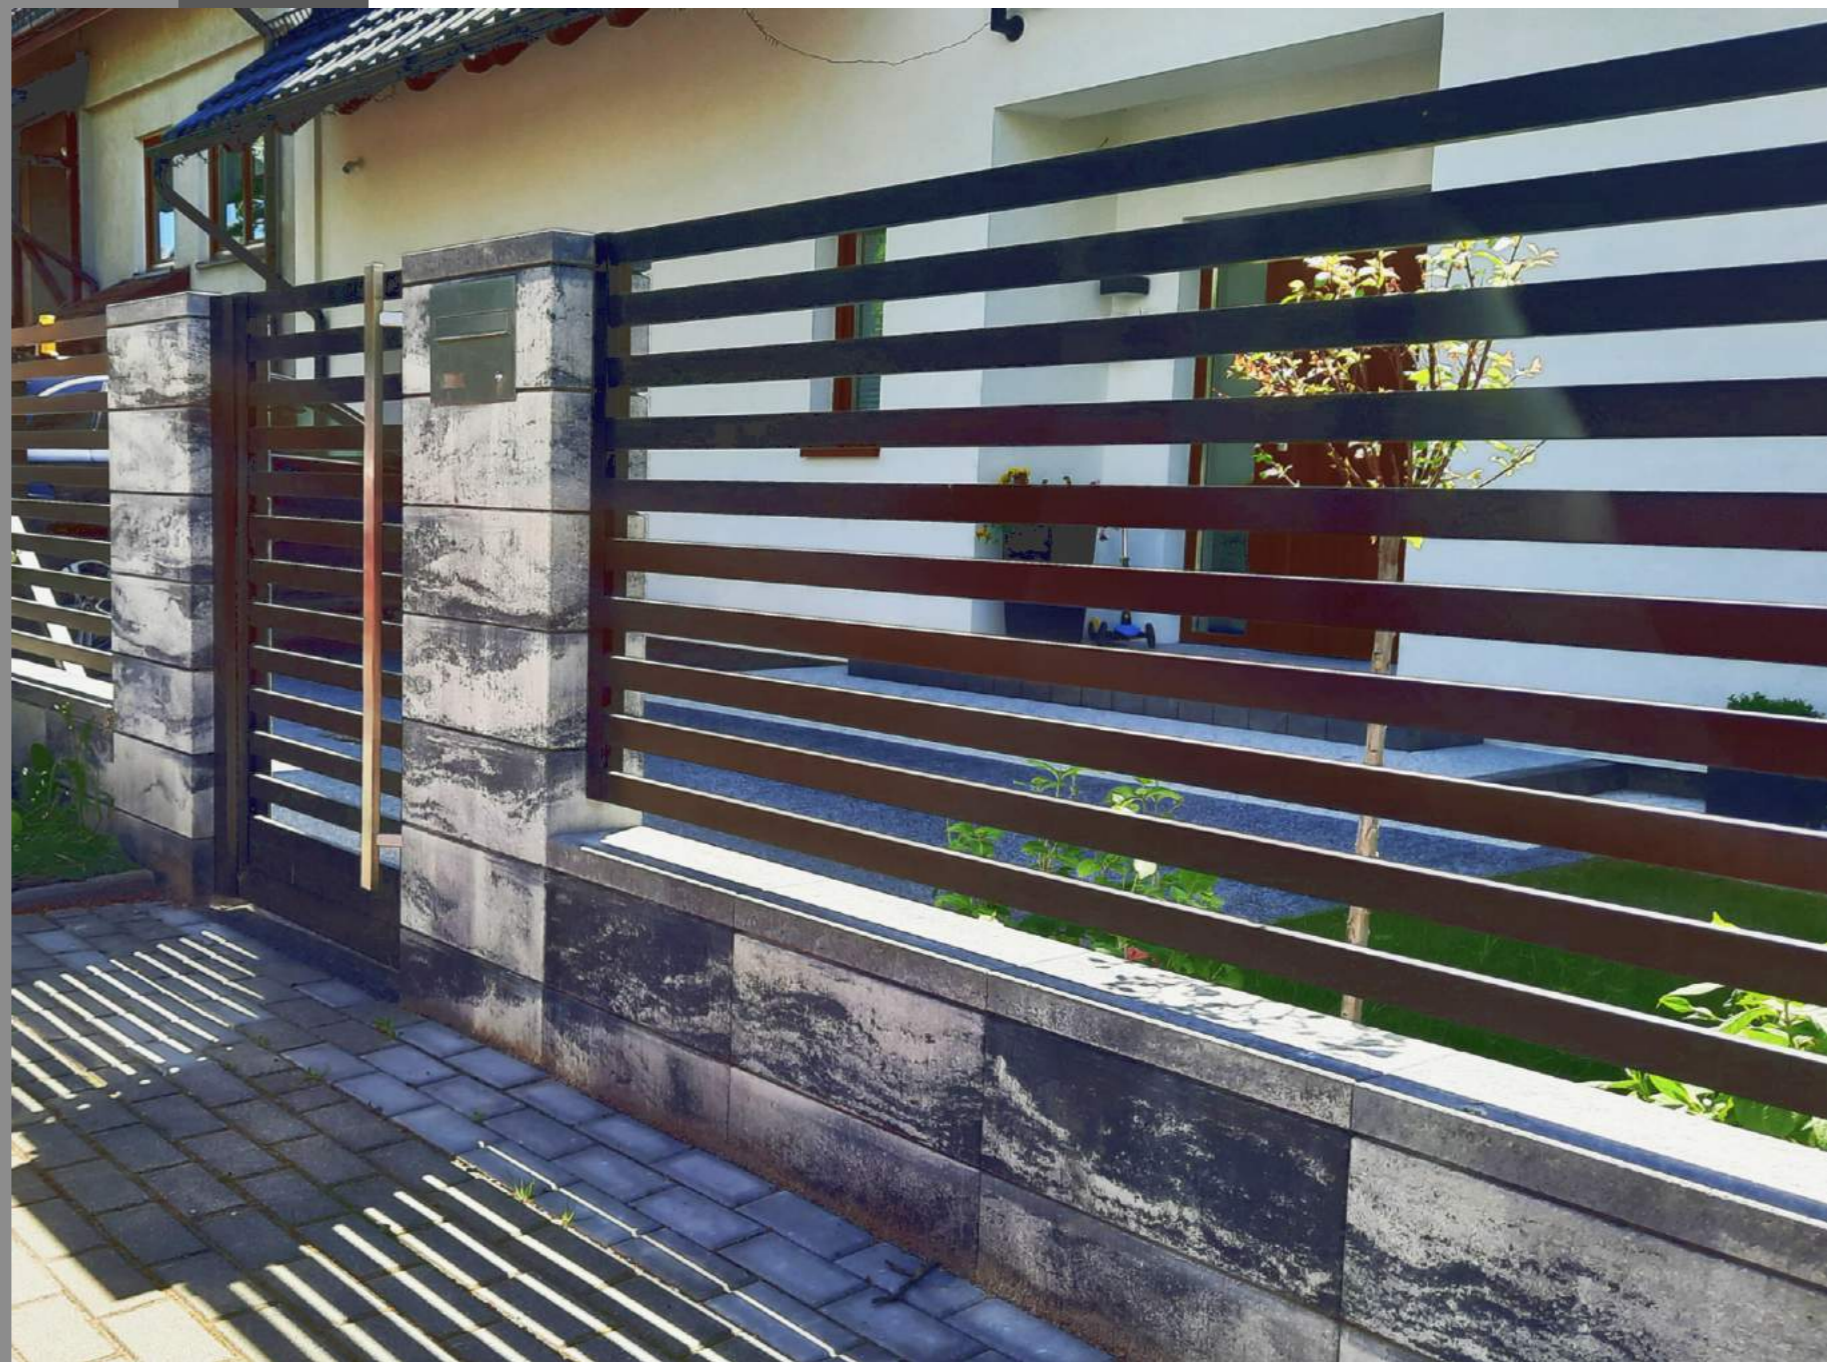

**/NOWOCZESNE
N03**